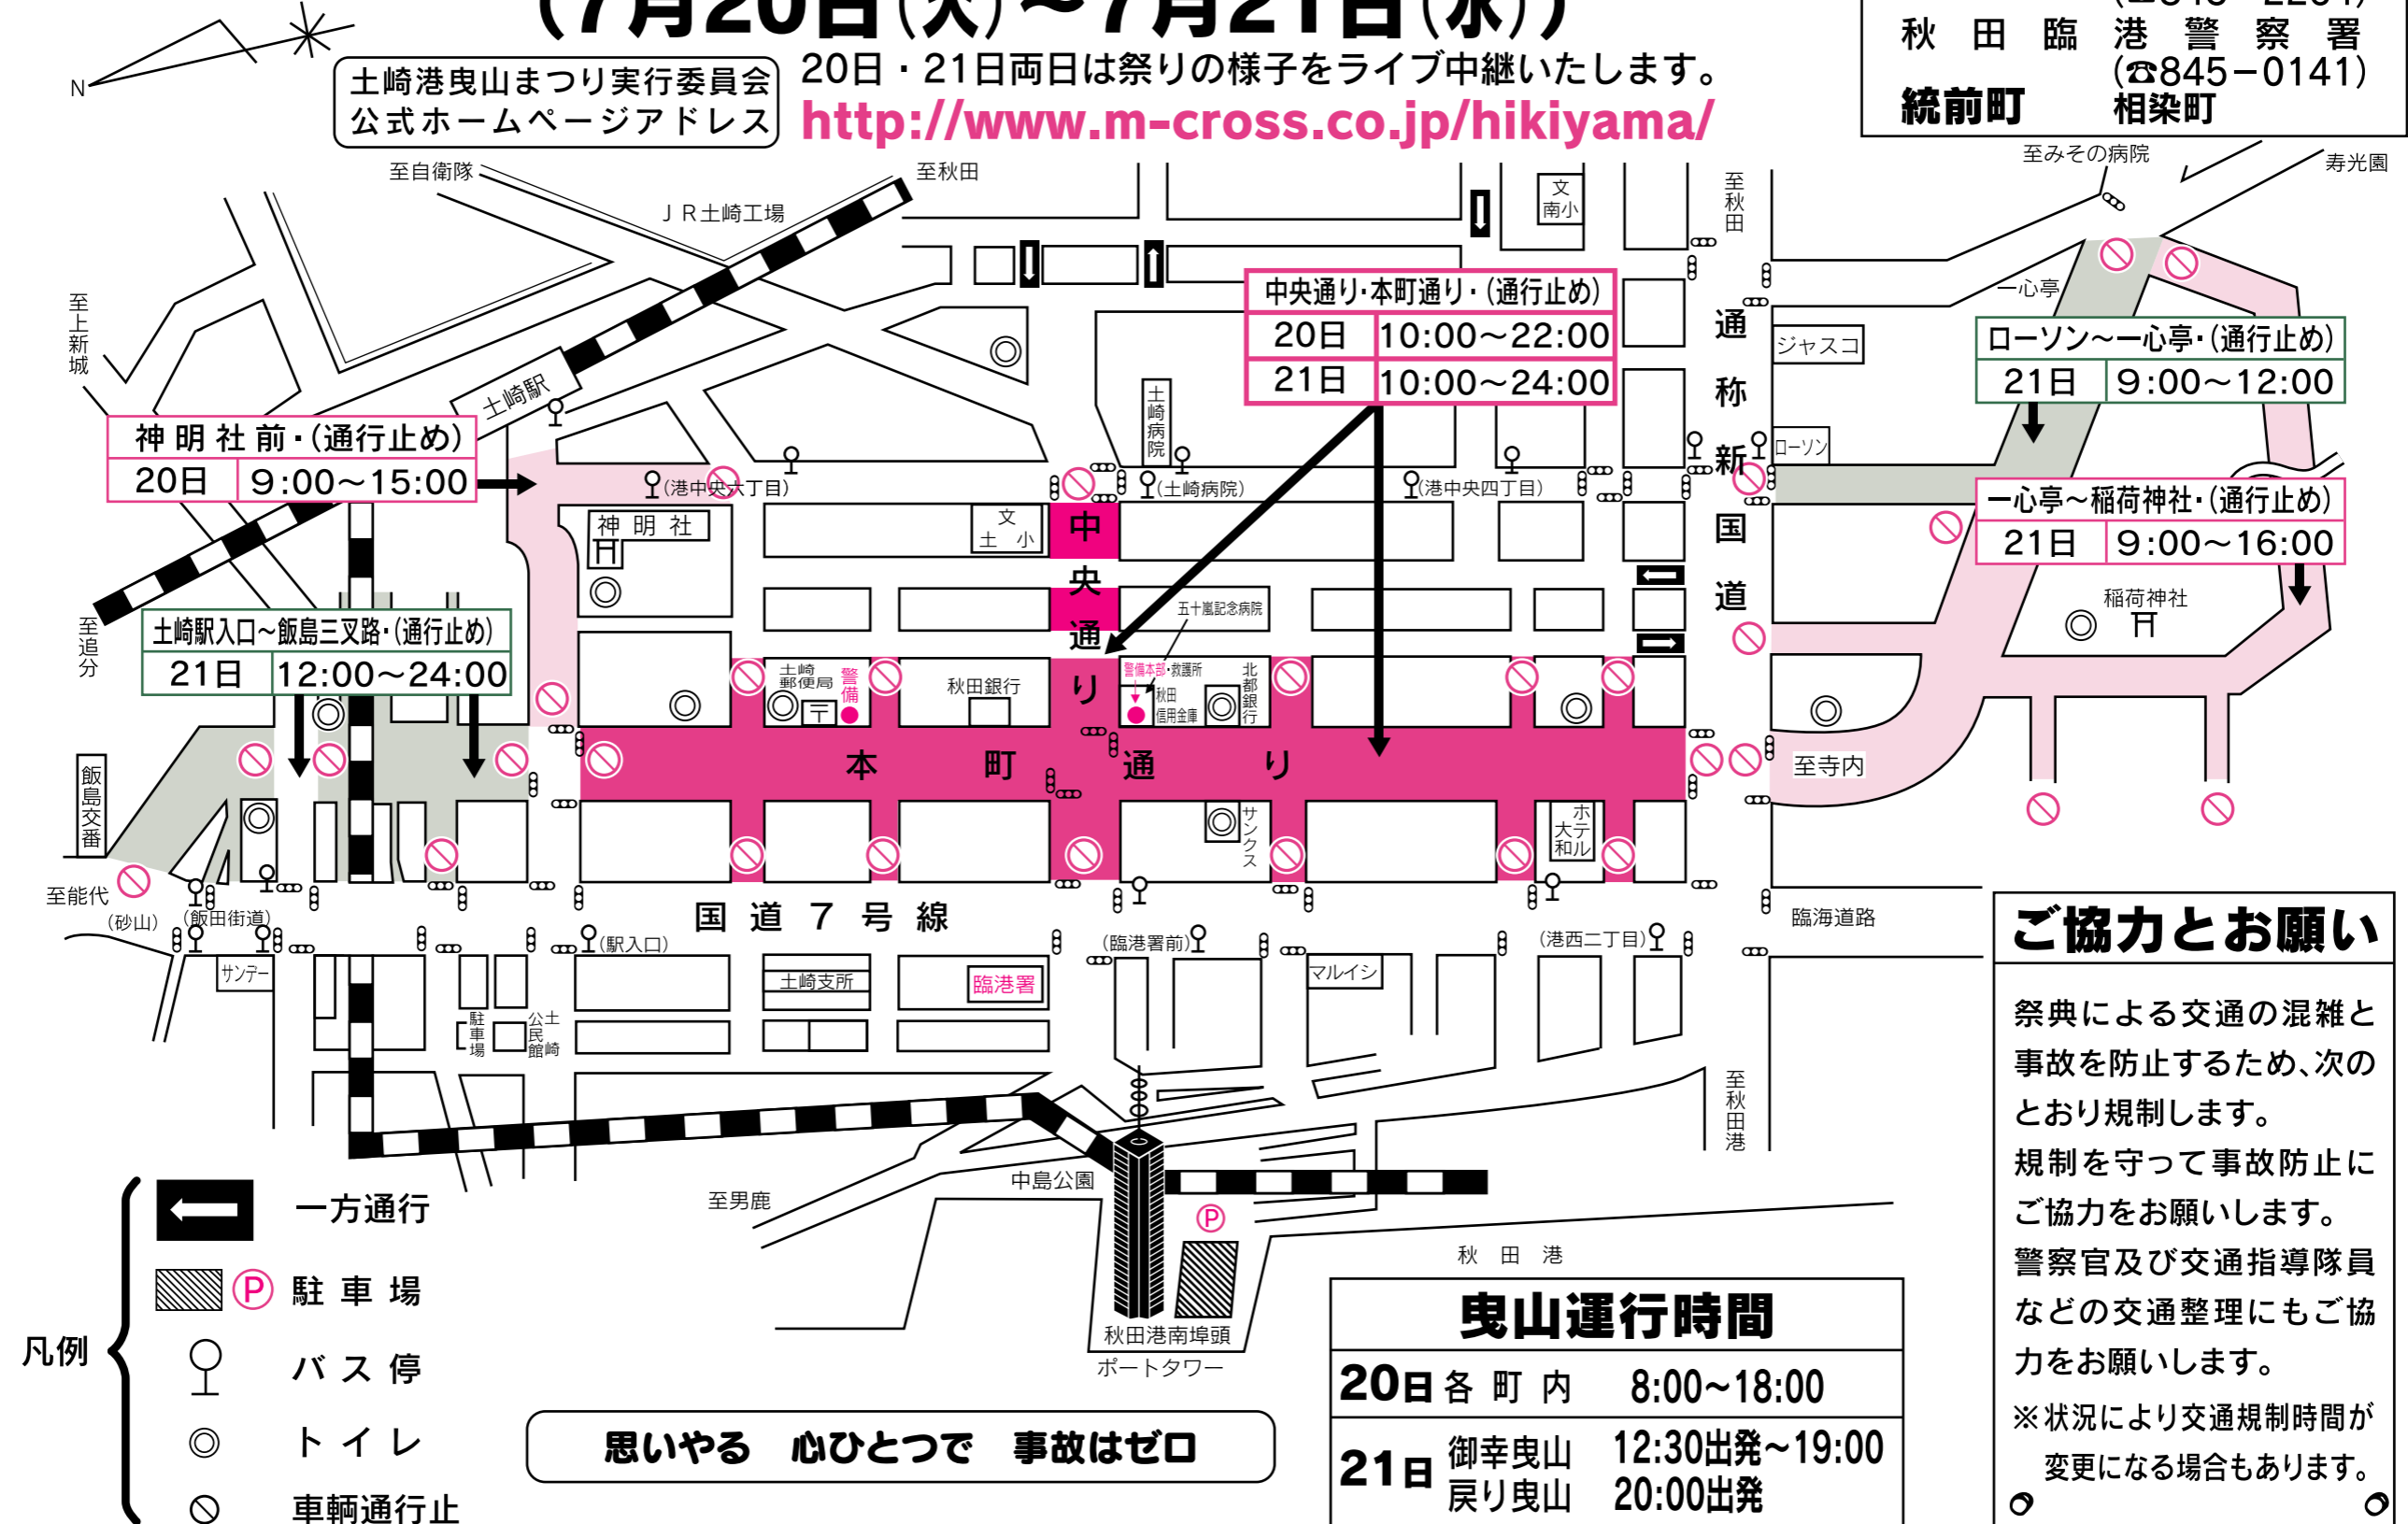

平成22年 土崎港曳山まつり交通規制図

(7月20日(火)～7月21日(水))

土崎港曳山まつり実行委員会
公式ホームページアドレス

20日・21日両日は祭りの様子をライブ中継いたします。
<http://www.m-cross.co.jp/hikiyama/>

土崎港曳山まつり総合本部
(☎847-0191)
土崎港曳山まつり実行委員会
(☎845-2264)
秋田臨港警察署
(☎845-0141)
統前町 相染町

中央通り・本町通り・(通行止め)
20日 10:00～22:00
21日 10:00～24:00

神明社前・(通行止め)
20日 9:00～15:00

土崎駅入口～飯島三叉路・(通行止め)
21日 12:00～24:00

ローソン～一心亭・(通行止め)
21日 9:00～12:00

一心亭～稲荷神社・(通行止め)
21日 9:00～16:00

曳山運行時間	
20日 各町内	8:00～18:00
21日 御幸曳山	12:30出発～19:00
21日 戻り曳山	20:00出発

思いやる 心ひとつで 事故はゼロ

ご協力とお願い
祭典による交通の混雑と事故を防止するため、次のとおり規制します。規制を守って事故防止にご協力をお願いします。警察官及び交通指導隊員などの交通整理にもご協力をお願いします。
※状況により交通規制時間が変更になる場合があります。

- 凡例
- ← 一方通行
 - Ⓟ 駐車場
 - バス停
 - ◎ トイレ
 - ⊘ 車両通行止